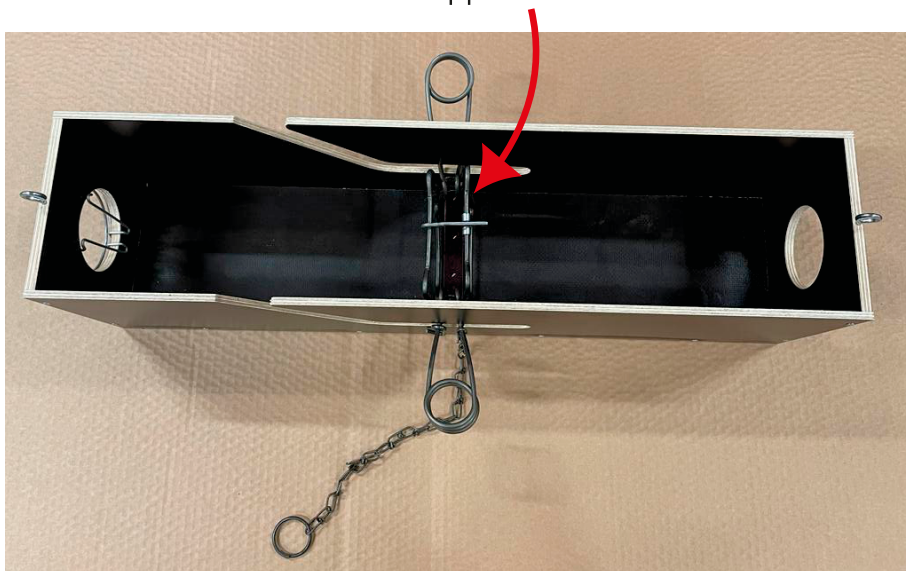

Jalmarin[®] Dukeboksi

Käyttöohjeet Bruksanvisning Instructions

Kiinnitä levyt ruuveilla 8kpl/puoli

Aseta rauta topparin kohdalle

Irrotettava sulkija
1 tai 2 päiseen pyyntiin

jalmarin.fi