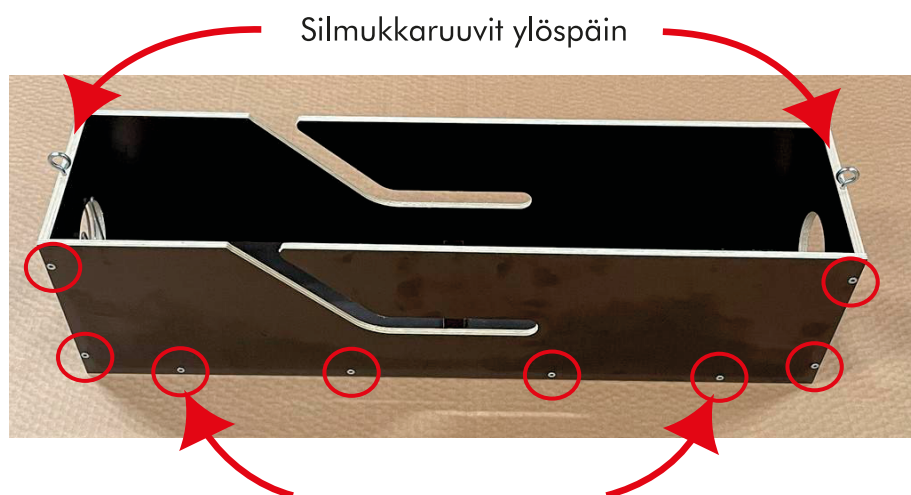

Jalmarin[®] Dukeboksi

Käyttöohjeet Bruksanvisning Instructions

Kiinnitä levyt ruuveilla 8kpl/puoli

Aseta rauta topparin kohdalle

Irrotettava sulkija
1 tai 2 päiseen pyyntiin

jalmarin.fi